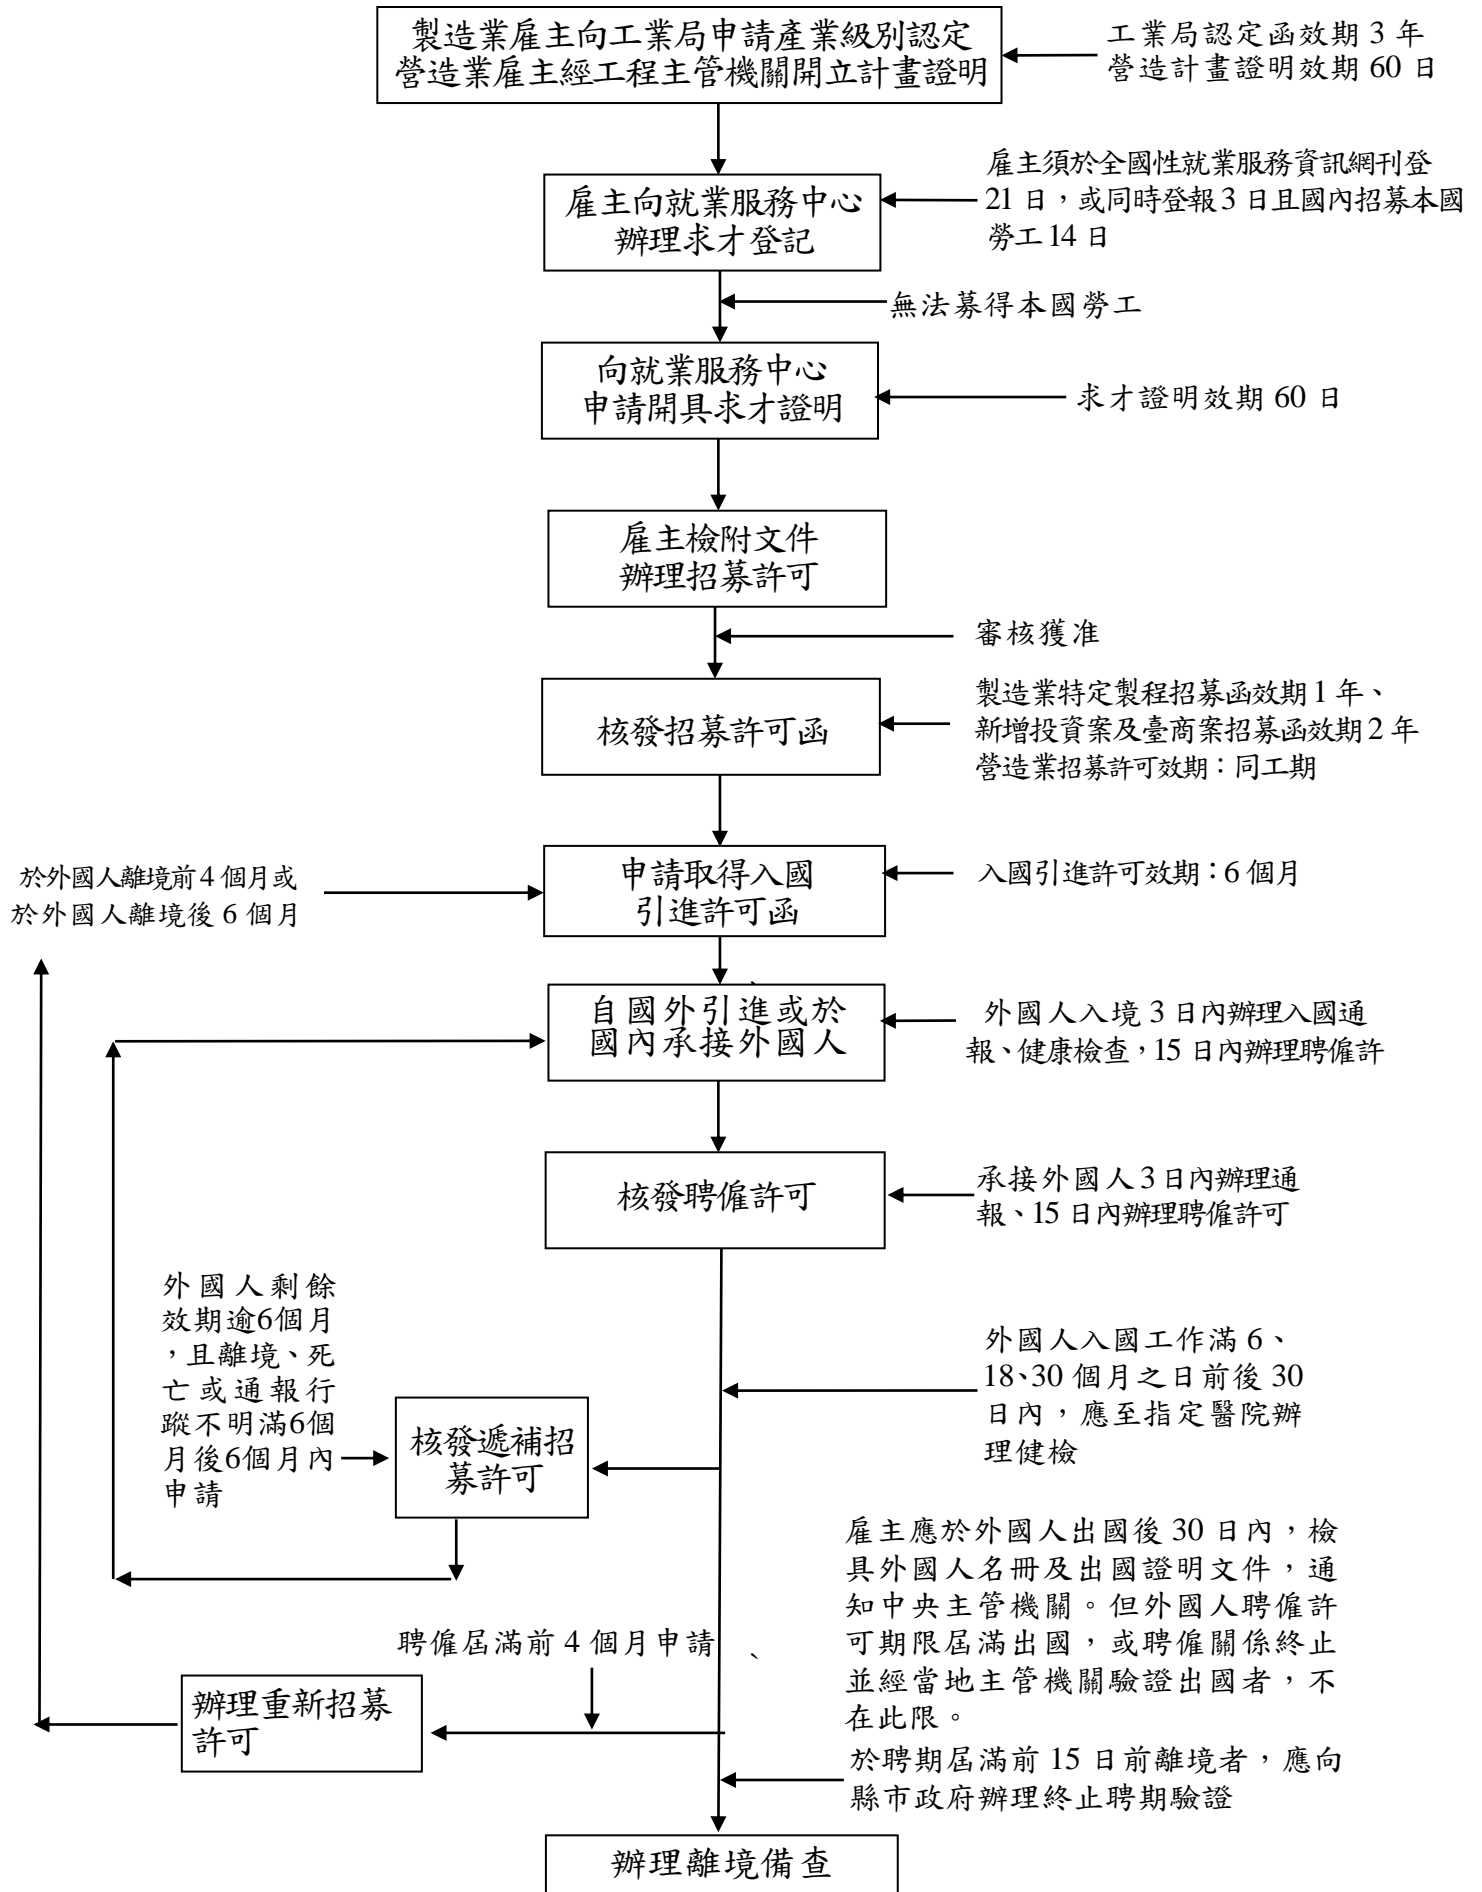

# 製造業與營造業雇主申請聘僱外國人作業流程圖

網路傳輸方式申請：自本部系統收件次日起7個工作日  
 書面送件申請：自本部收受案件次日起12個工作日